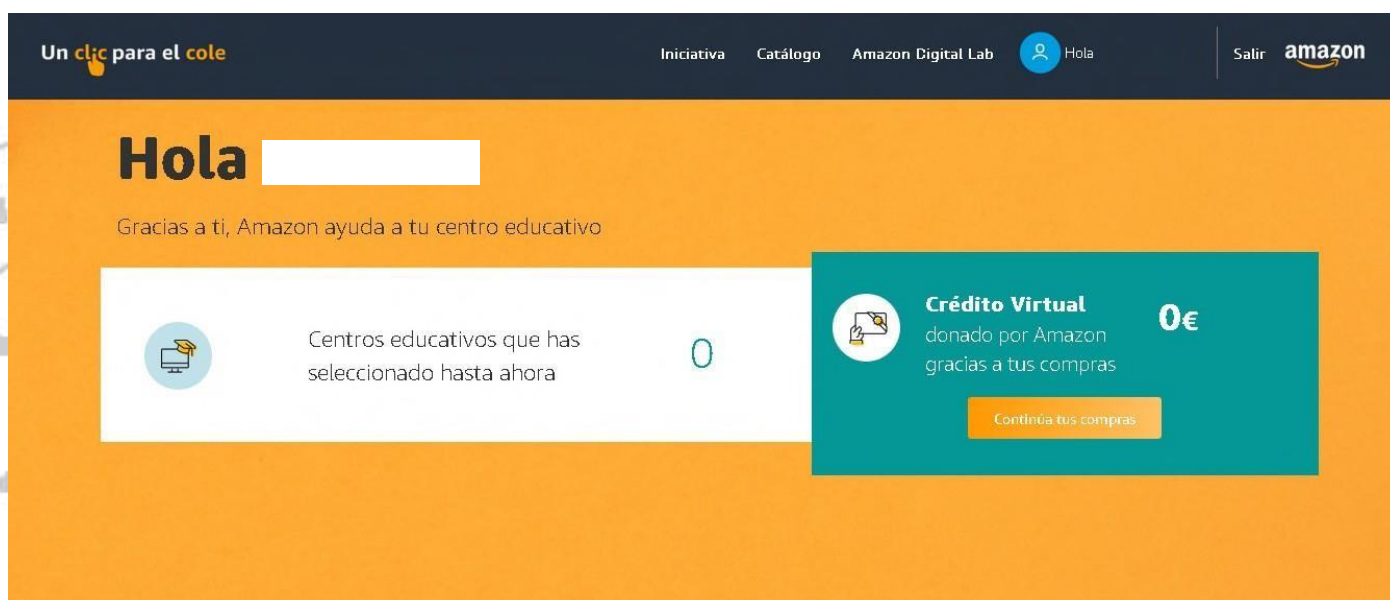

1. Para seleccionar el Colegio San Enrique, puedes hacerlo de dos formas:
   - En esa misma pantalla pinchando “Selecciona centro educativo” y buscándolo en la población de Quart de Poblet.